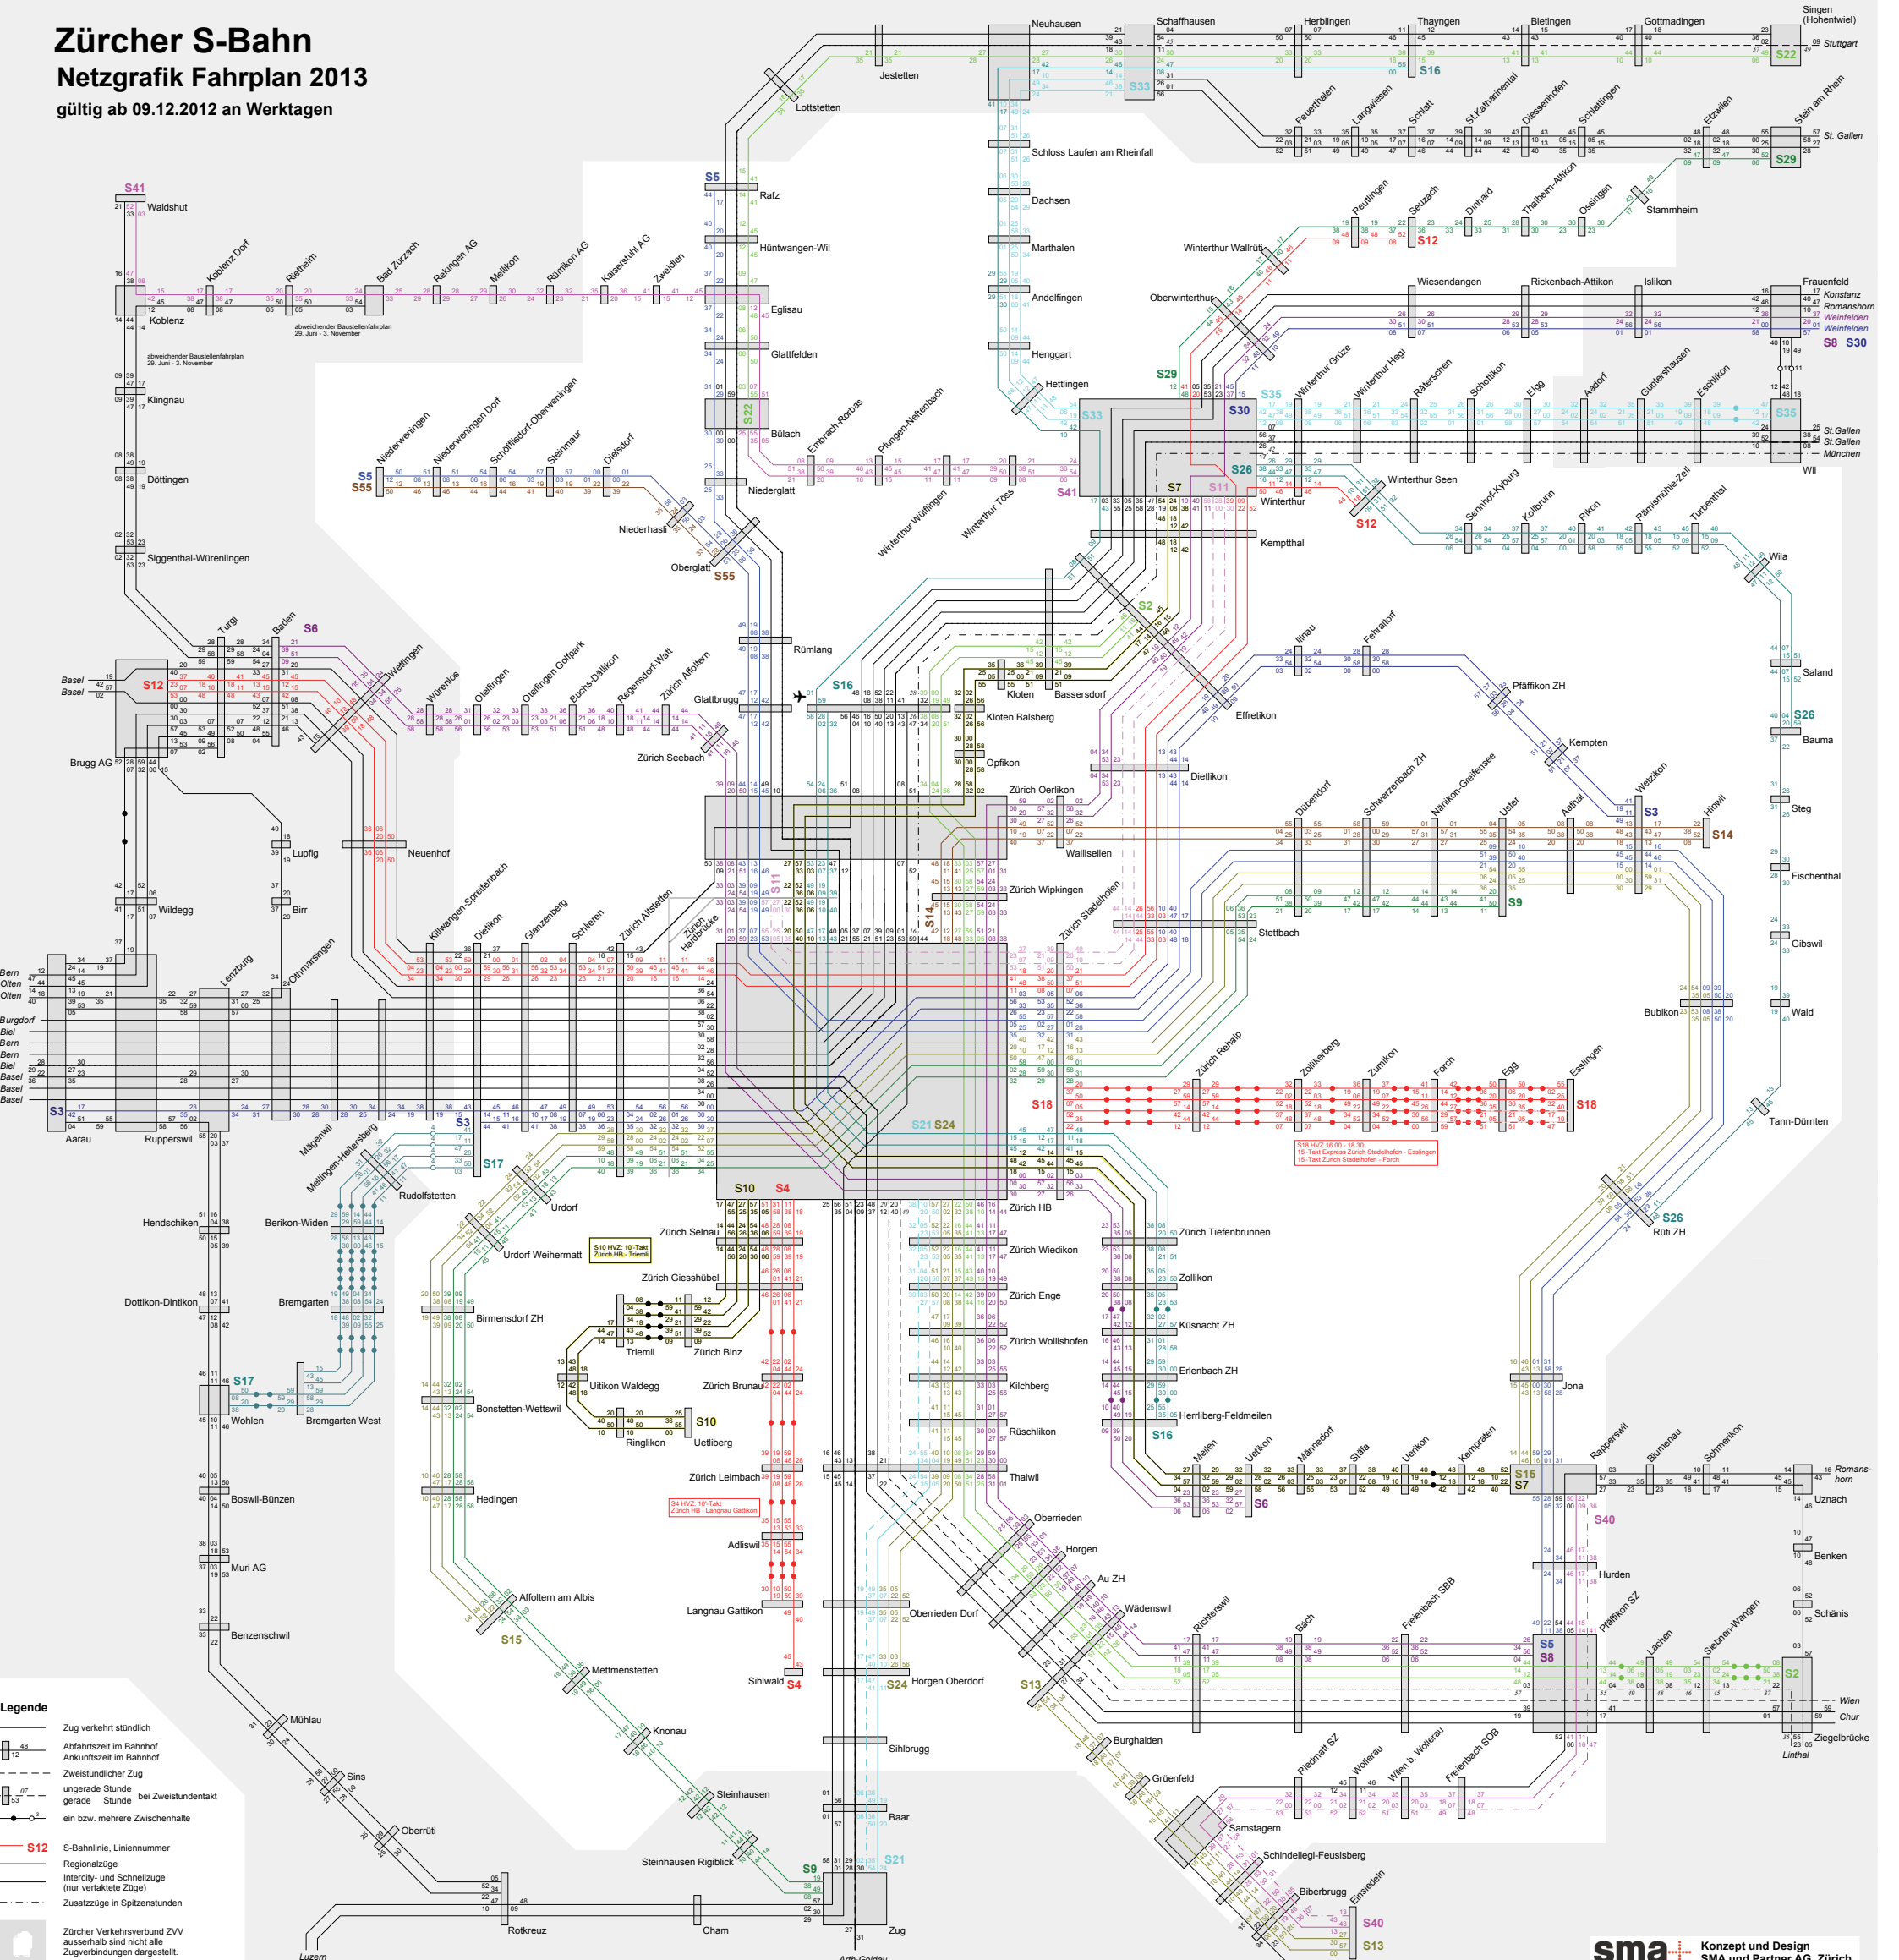

Zürcher S-Bahn

Netzgrafik Fahrplan 2013

gültig ab 09.12.2012 an Werktagen

- Legende**
- Zug verkehrt stündlich
 - Abfahrtszeit im Bahnhof
Ankunftszeit im Bahnhof
 - Zweiständlicher Zug
 - ungerade Stunde
gerade Stunde
 - ein bzw. mehrere Zwischenhalte
 - S-Bahnlinie, Liniennummer
 - Regionalzüge
 - Inter- und Schnellzüge
(nur vertaktete Züge)
 - Zusatzzüge in Spitzenstunden
 - Zürcher Verkehrsverbund ZVV
ausserhalb sind nicht alle
Zugverbindungen dargestellt.